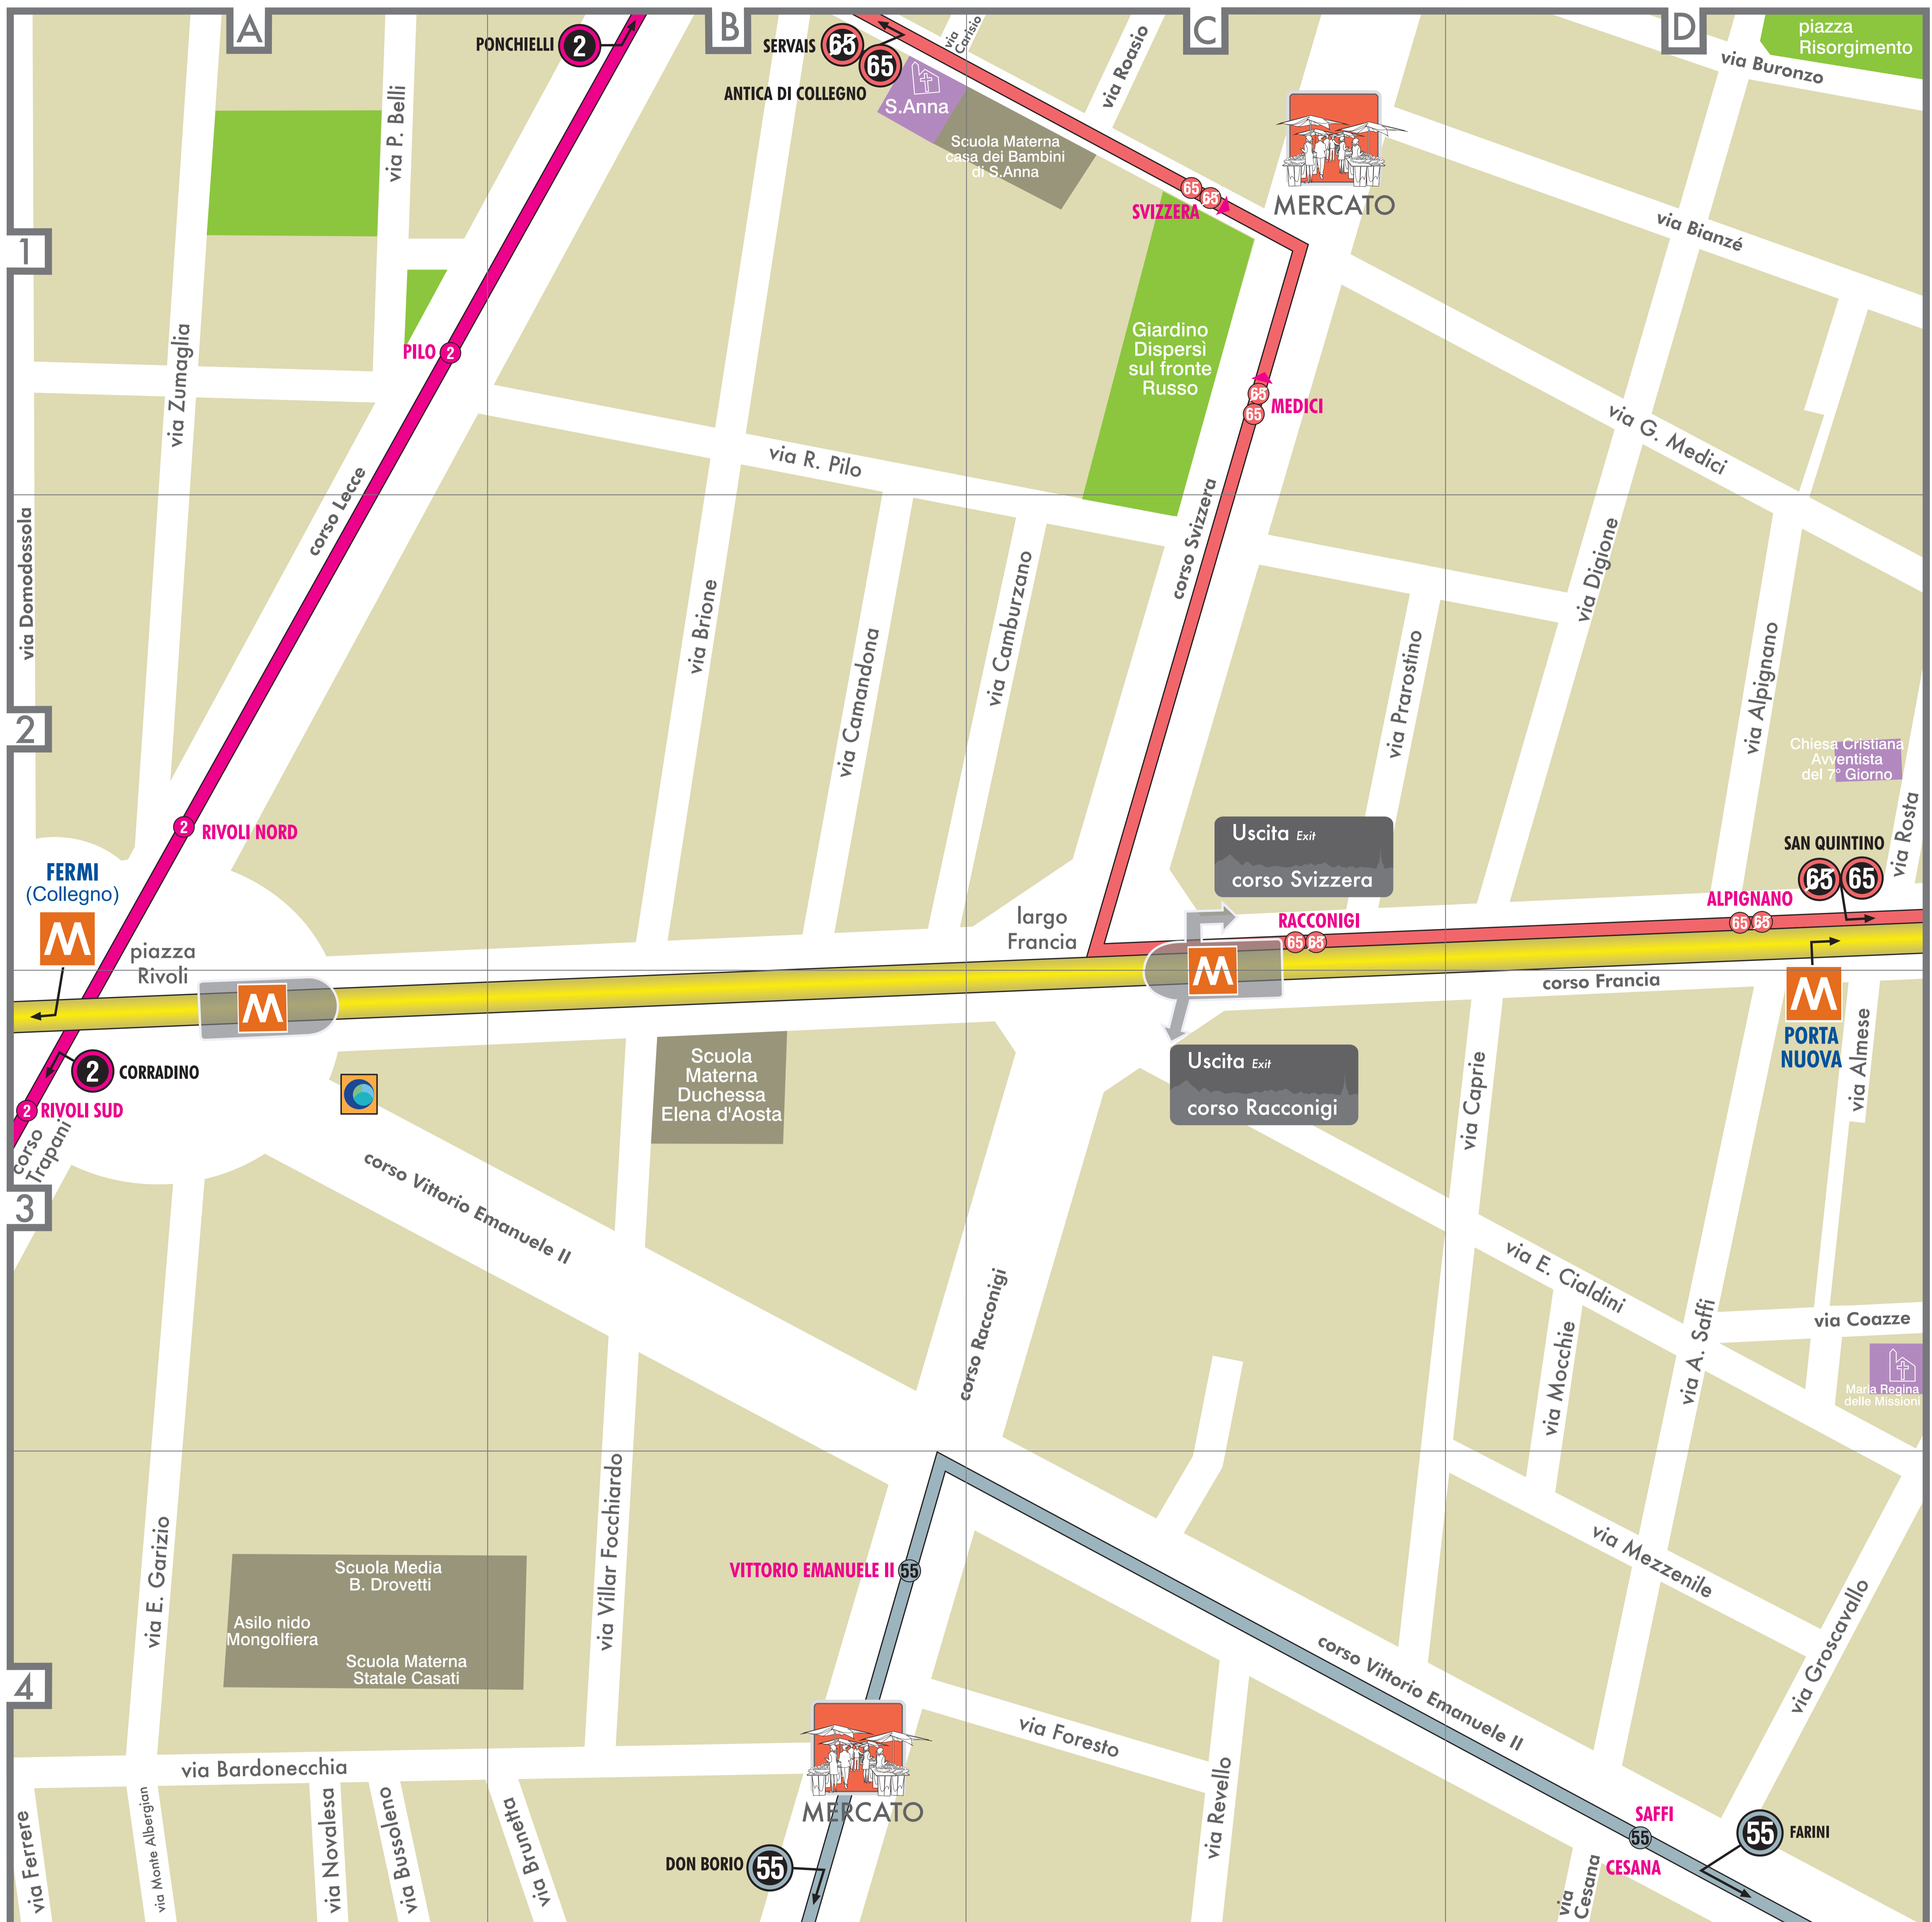

RACCONIGI

Albergian Monte (via)
Almese (via)
Alpignano (via)
Bardonecchia (via)
Belli P. (via)
Bianzè (via)
Brione (via)
Brunetta (via)
Buronzo (via)
Bussoleno (via)
Camandona (via)
Camburzano (via)
Caprie (via)
Carisio (via)

A4
D3
D1-D2
A4-B4
A1
D1
B1-B2
B4
D1
A4
B2
B2-C2
C4-D3
B1-C1

Cesana (via)
Cialdini E. (via)
Coazze (via)
Digione (via)
Domodossola (via)
Ferrere (via)
Foresto (via)
Francia (corso)
Francia (largo)
Garizio E. (via)
Groscavallo (via)
Lecce (corso)
Medici G. (via)
Mezzenile (via)
Mocchie (via)

D4
C3-D3
D3
D1-D2
A1-A2
A4
C4
A3-D2
C2-C3
A3-A4
D4
A2-B1
B1-D2
D4
D3

Novalesa (via)
Pilo R. (via)
Prarostino (via)
Racconigi (corso)
Revello (via)
Risorgimento (piazza)
Rivoli (piazza)
Roasio (via)
Rosta (via)
Saffi A. (via)
Svizzera (corso)
Trapani (corso)
Villar Focchiaro (via)
Vittorio Emanuele II (corso)
Zumaglia (via)

A4
B1-D2
C2
B4-C2
C4
D1
A2-A3
D2
D3-D4
C1-C2
A3
B3-B4
A3-D4
A1-A2

LEGENDA - LEGENDE - KEY

LINEA METRO
Ligne métro
Underground

STAZIONE METRO RACCONIGI
Arrêt métro
Underground stop

CAPOLINEA METRO FUORI CARTINA
Terminus métro hors de plan
Underground terminal is outside this map

LINEA 101 BUS - LIGNE DE BUS 101 - LINE 101 BUSES
In gestione nelle ore di chiusura Metro, sul percorso delle linee 36, 1 Metro e 1 bus, da piazza Martiri - Rivoli (capolinea 36) a via Artom - Torino (capolinea 1 bus)

En service pendant les heures de fermeture du Métro, sur le parcours des lignes de bus 36, 1 Metro e 1 bus, de la place Martiri - Rivoli (terminus du bus 36) jusqu'à la rue Artom - Turin (terminus du bus 1)

Will operate while the Metro is closed, along the routes of no.36, Metro 1 and bus no.1, from Piazza Martiri - Rivoli (no.36 last stop) to Via Artom - Torino (no.1 last stop)

FERMATA
Arrêt
Stop

CAPOLINEA FUORI CARTINA
Terminus hors de plan
Bus terminals are outside this map

FERMATA NELLA SOLA DIREZIONE INDICATA
Arrêt dans la seule direction indiquée
Stop one way only

CAR SHARING
Car Sharing
Car Sharing