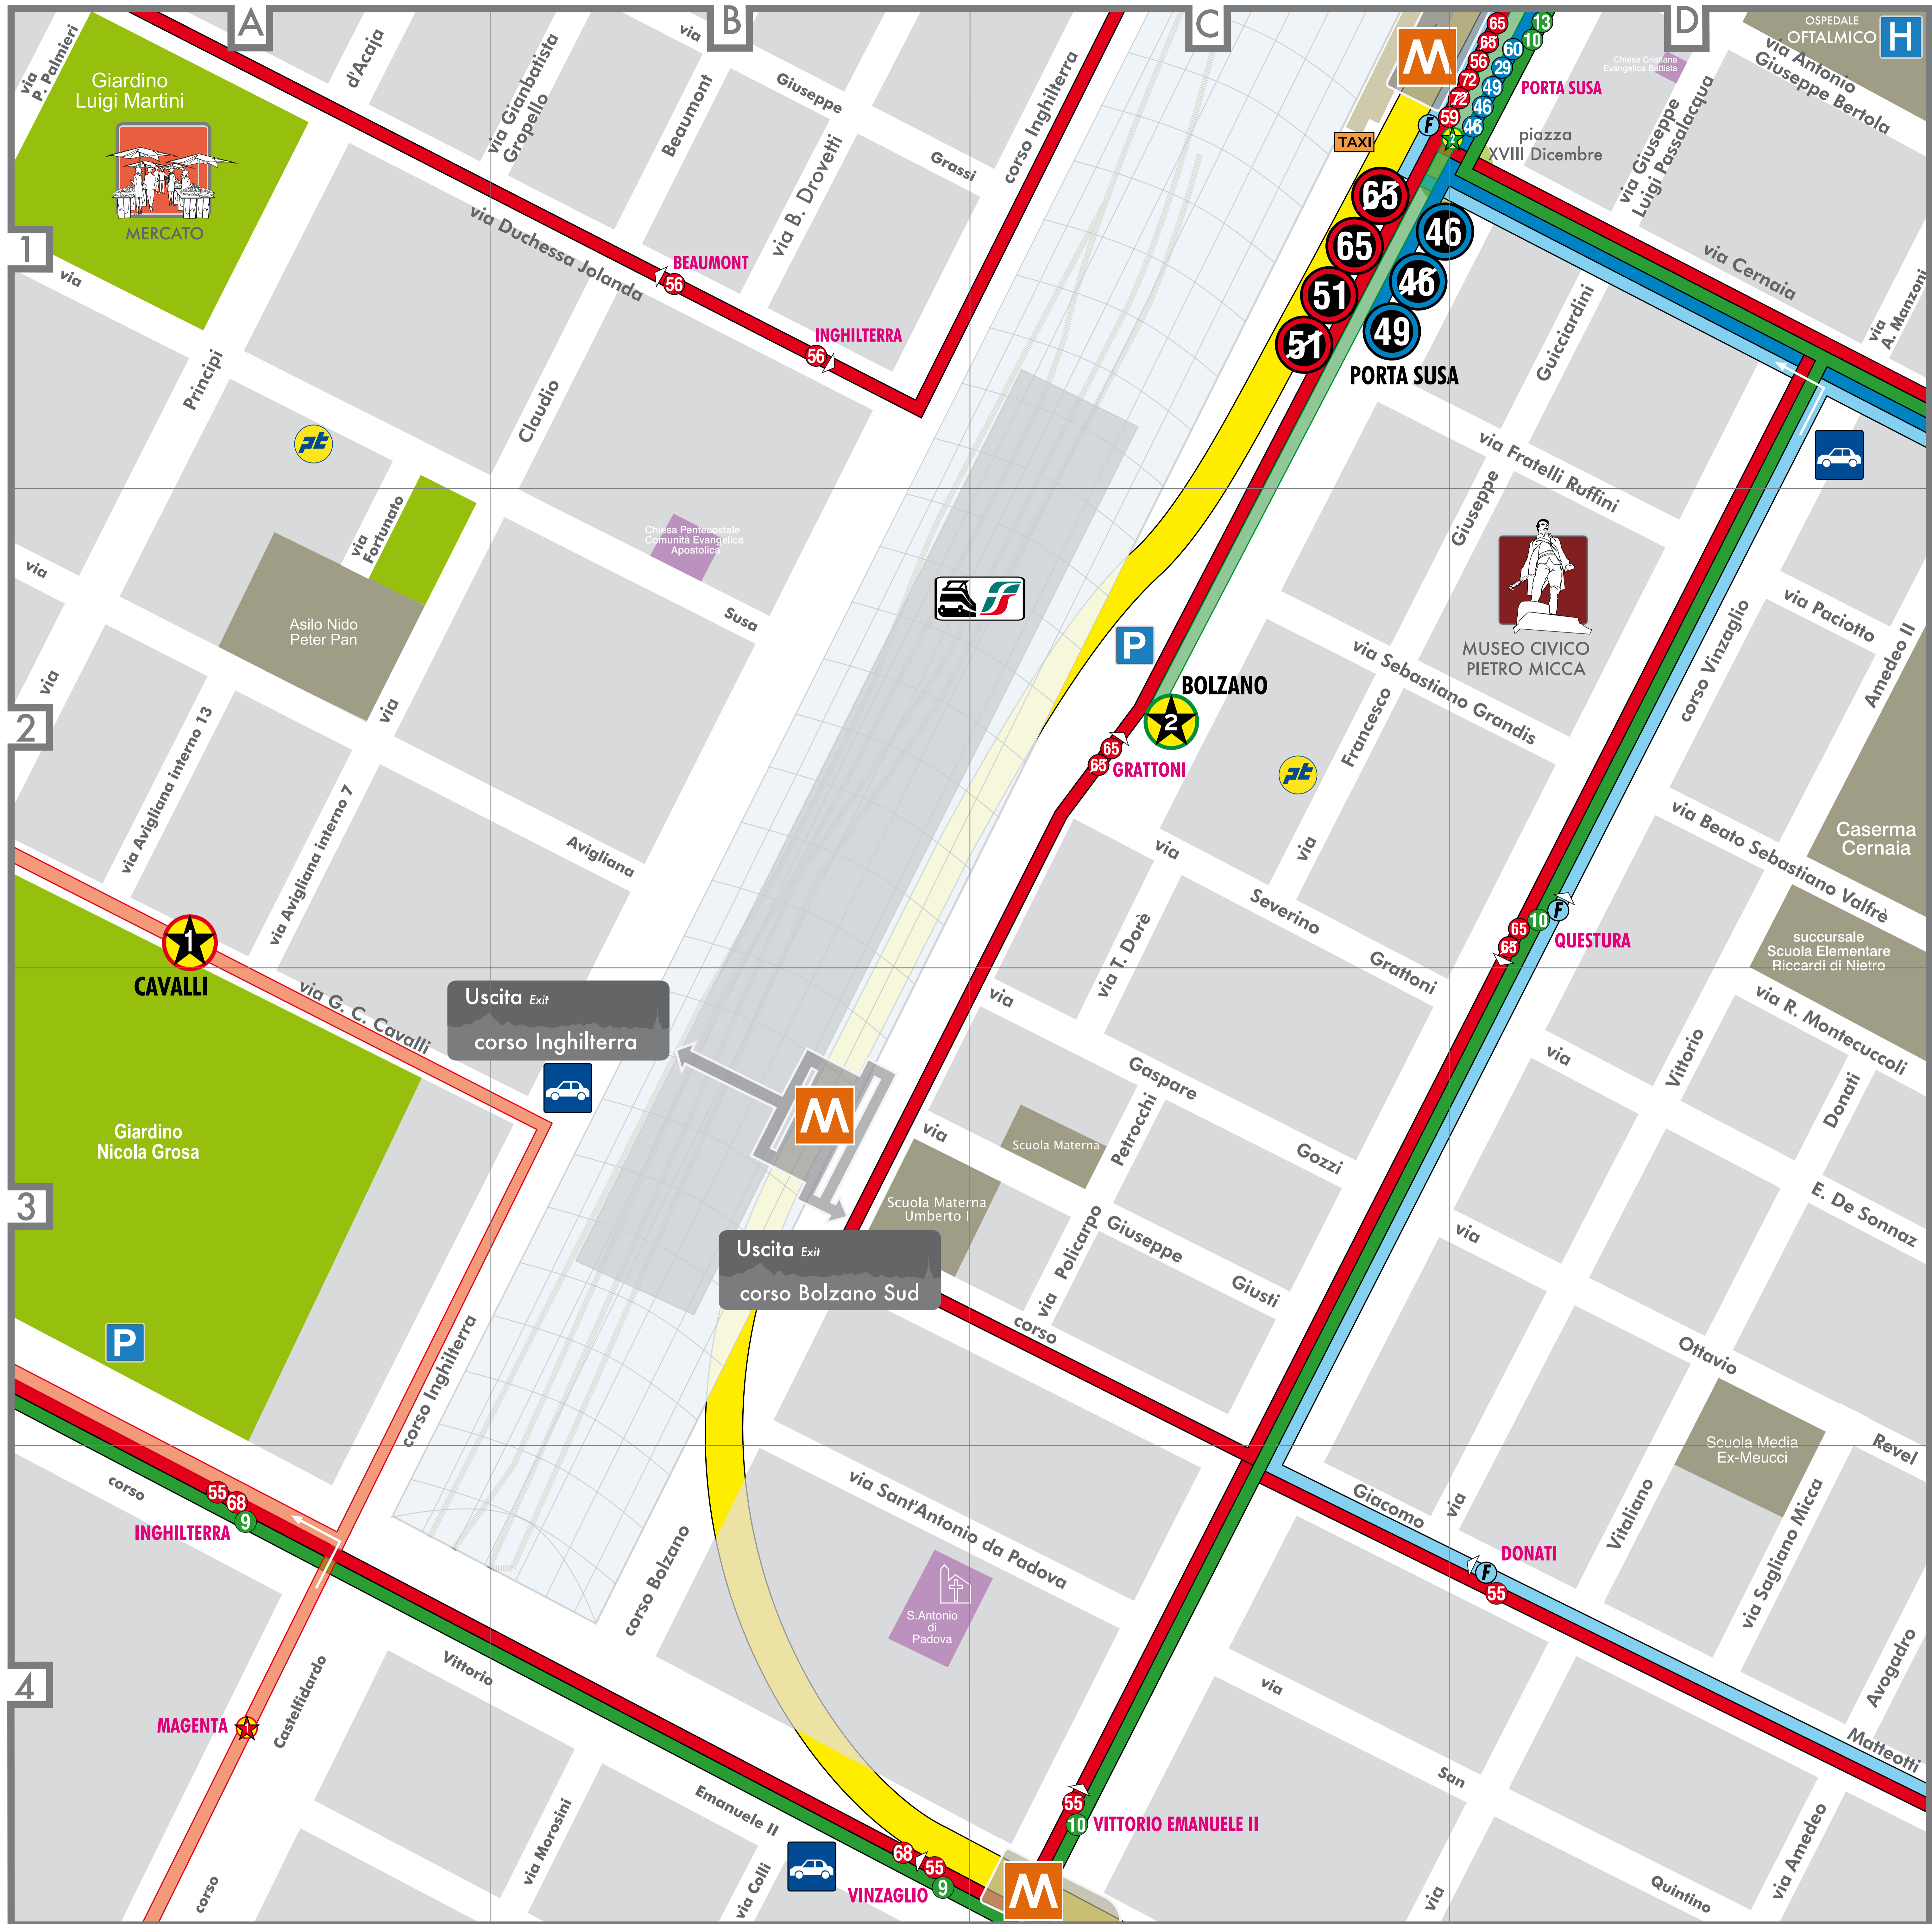

PORTA SUSAS

MAPPA DI QUARTIERE

District Map

Avigliana (via)	A2-B2	Fortunato (via)	A1-A2	Montecuccoli R. (via)	D3
Avogadro A. (via)	D4	Fratelli Ruffini (via)	C1-D1-D2	Morosini F. (via)	B4
Beaumont C. (via)	A2-B1	Giusti G. (via)	B3-C3	Paciotto F. (via)	D2
Bertola A.G. (via)	D1	Gozzi G. (via)	C3	Palmieri P. (via)	A1
Bolzano (corso)	B4-B3-B2-C2-C1-D1	Grandis S. (via)	C2-D2	Passalacqua G.L. (via)	D1
Castelfidardo (corso)	A4	Grassi G. (via)	B2	Petrocchi P. (via)	C3
Cavalli G.C. (via)	A2-A3-A4-B3	Grattoni S. (Via)	C2-C3	Principi d'Acaja (Via)	A1-A2
Cernaia (via)	D1	Groppello G. (via)	B1	Revel O. (via)	D3-D4
Colli L. (via)	B4	Guicciardini F.G. (via)	C2-D2-D1	San Quintino (via)	C4-D4
De Sonnaz E. (via)	D3	Inghilterra (corso)	A3-A4-B3-B2-B1-C1	Sant'Antonio da Padova (via)	B3-B4-C4
Donati V. (via)	C4-D4-D3	Magenta (via)	A4	Susa (via)	A1-B2
Dorè T. (via)	C2-C3	Manzoni A. (via)	D1	Valfrè Beato S. (via)	D2
Drovetti B. (via)	B1	Matteotti G. (corso)	B3-C3-C4-D4	Vinzaglio (corso)	D1-D2-D3-C3-C4
Duchessa Jolanda (via)	A1-B1	Micca S. (via)	D4		

- VOI SIETE QUI
  You are here
- LINEE BUS PRINCIPALI
  Weekday main bus routes
- LINEE TRAM FERIALI
  Weekday tram lines
- ALTRE LINEE BUS FERIALI
  Other weekday bus routes
- LINEA METRO¹
  Metro line

- STAZIONE METRO
  Metro station
- FERMATA IN ENTRAMBE LE DIREZIONI
  Stop in both directions
- FERMATA NELLA SOLA DIREZIONE INDICATA
  One-way stop
- CAPOLINEA
  End of the line

- LINEA DORAFLY²
  "DoraFly" line
- LINEE STAR (bus elettrici)
  "Star" lines (electric buses)
- CAR SHARING
  Car Sharing
- PARCHEGGIO
  Car Park

- OSPEDALE
  Hospital
- UFFICIO POSTALE
  Post office
- PARCHEGGIO TAXI
  TAXI Car Park

GTT
GRUPPO TORINESE TRASPORTI