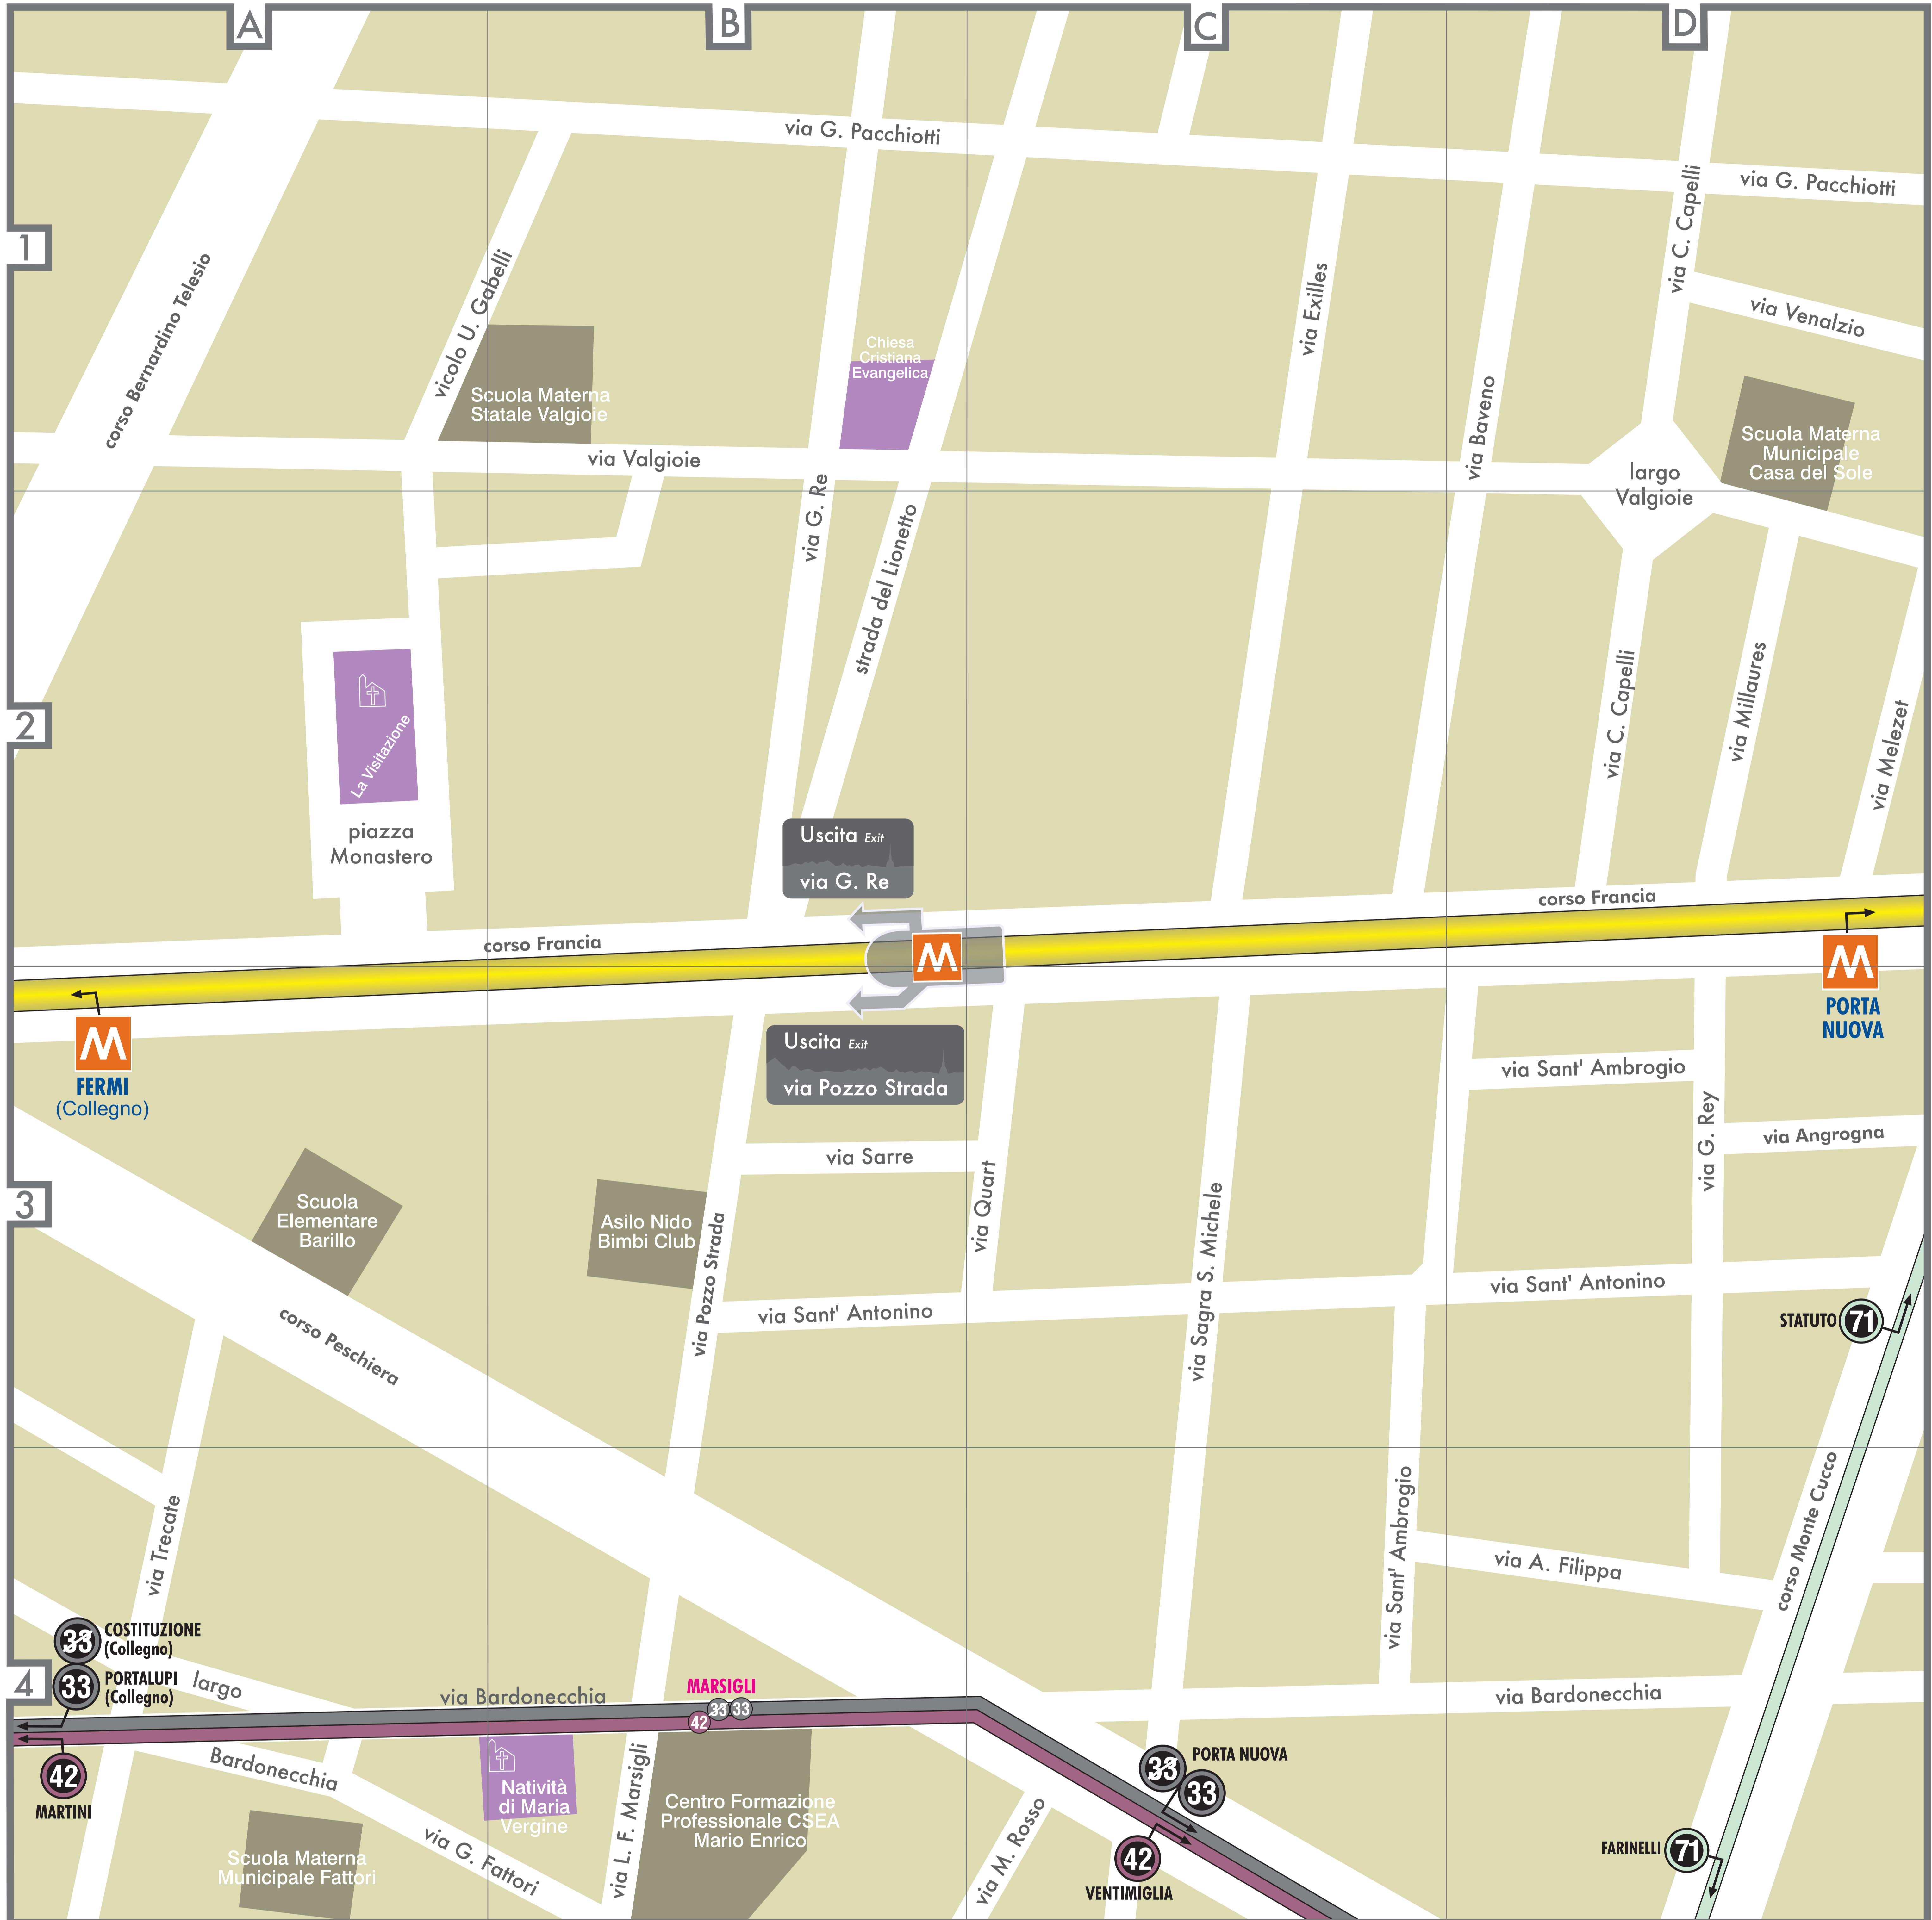

POZZO STRADA

- Angrogna (via)
- Bardonecchia (largo)
- Bardonecchia (via)
- Baveno (via)
- Capelli C. (via)
- Exilles (via)
- Fattori G. (via)
- Filippa A. (via)
- Francia (corso)
- Gabelli U. (vicolo)
- Lionetto del (strada)
- Marsigli L. F. (via)
- Melezet (via)
- Millaures (via)
- Monastero (piazza)
- Monte Cucco (corso)

- D3
- A4
- A4-D4
- C2-D1
- D1-D2
- C1-C2
- A4-B4
- D4
- A3-D2
- A1-B1
- B2-C1
- B4
- D2
- D2
- A2
- D3-D4

- Pacchiotti G. (via)
- Peschiera (corso)
- Pozzo Strada (via)
- Quart (via)
- Re G. (via)
- Rey G. (via)
- Rosso M. (via)
- Sagra S. Michele (via)
- Sant' Ambrogio (via)
- Sant' Antonino (via)
- Sarre (via)
- Telesio B. (corso)
- Treccate (via)
- Valgioie (largo)
- Valgioie (via)
- Venzio (via)

- A1-D1
- A3-C4
- B3
- C3
- B1-B2
- D3-D4
- C4
- C3-C4
- C3-C4
- B3-D3
- B3
- A1-A2
- A3-A4
- D1-D2
- A1-D1
- D1

Aggiornamenti: ottobre 2007

LEGENDA - LEGENDE - KEY

LINEA METRO
Ligne métro
Underground

STAZIONE METRO
POZZO STRADA
Arrêt métro
Underground stop

CAPOLINEA METRO FUORI CARTINA
Terminus métro hors de plan
Underground terminal is outside this map

LINEA 101 BUS - LIGNE DE BUS 101 - LINE 101 BUSES
In gestione nelle ore di chiusura Metro, sul percorso delle linee 36, 1 Metro e 1 bus, da piazza Martini - Rivoli (capolinea 36) a via Artom - Torino (capolinea 1 bus)

En service pendant les heures de fermeture du Métro, sur le parcours des lignes de bus 36 et 1 ainsi que de la ligne 1 du Métro, de la place Martini - Rivoli (terminus du bus 36) jusqu'à la rue Artom - Turin (terminus du bus 1)

Will operate while the Metro is closed, along the routes of no.36, Metro 1 and bus no.1, from Piazza Martini - Rivoli (no.36 last stop) to Via Artom - Turin (no.1 last stop)

FERMATA
Arrêt
Stop

CAPOLINEA FUORI CARTINA
Terminus hors de plan
Bus terminals are outside this map