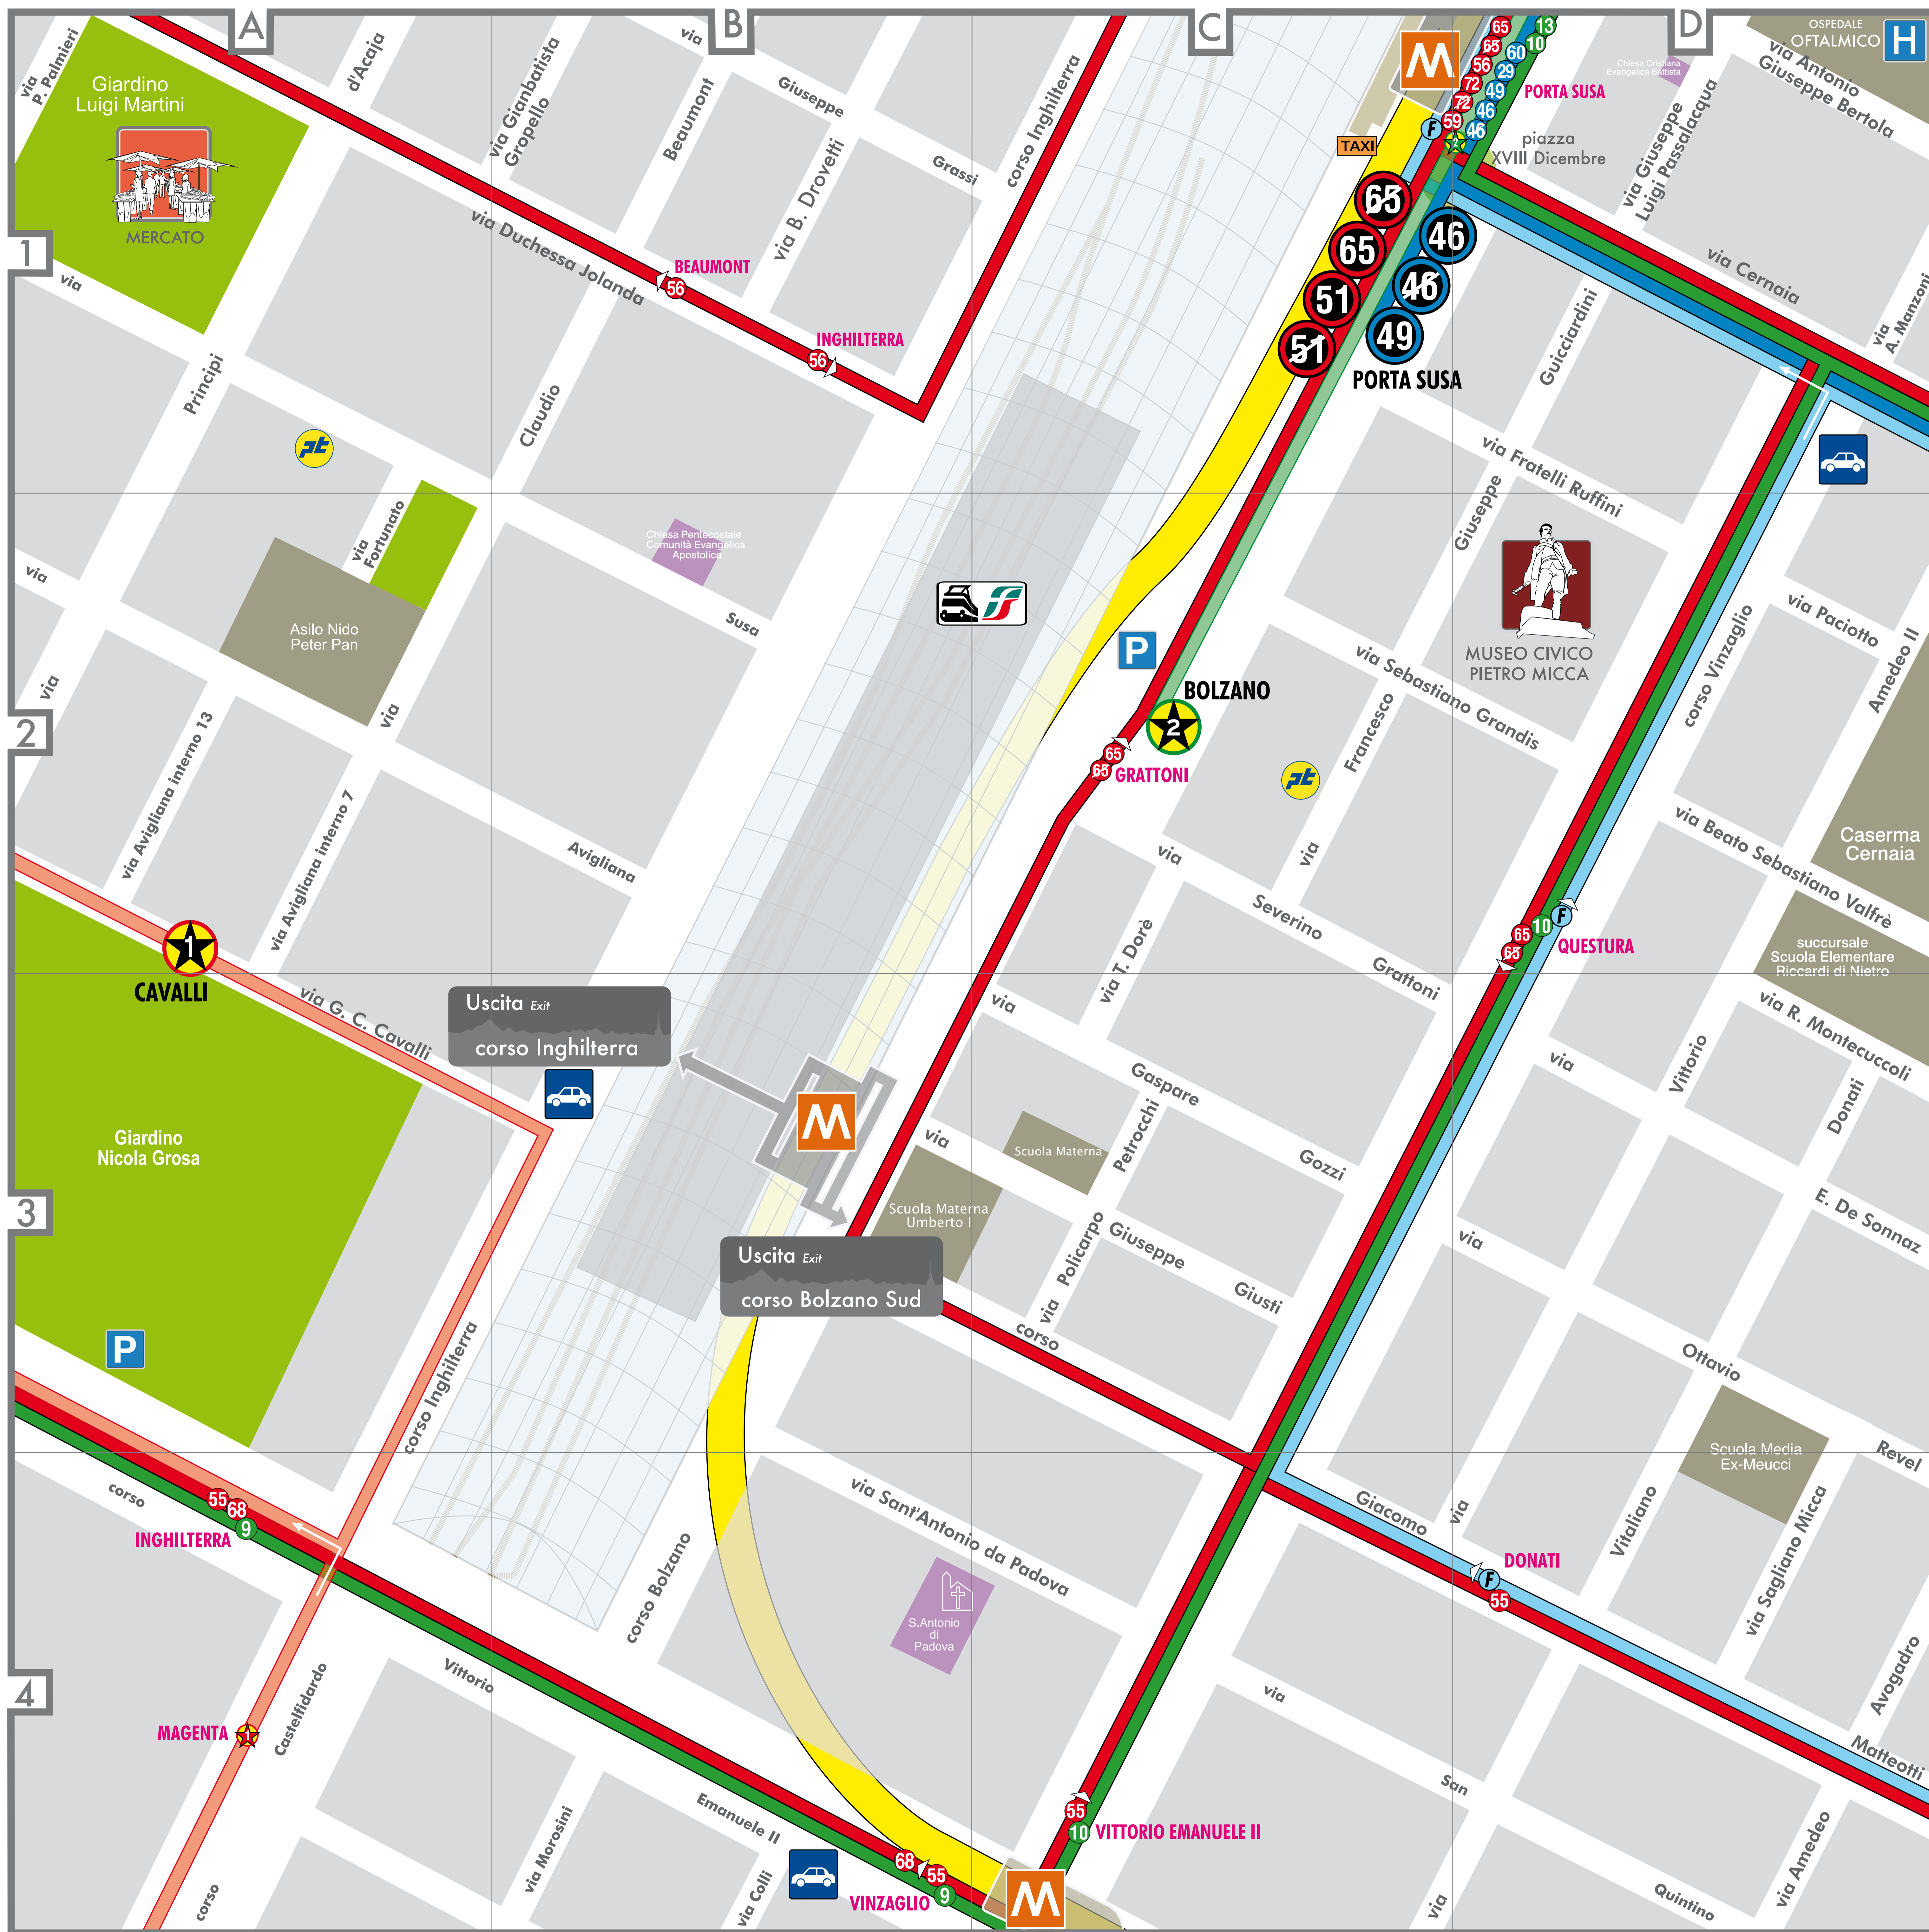

PORTA SUSAS

MAPPA DI QUARTIERE

District Map

Avigliana (via)
Avogadro A. (via)
Beaumont C. (via)
Bertola A.G. (via)
Bolzano (corso)
Castelfidardo (corso)
Cavalli G.C. (via)
Cernaia (via)
Colli L. (via)
De Sonnaz E. (via)
Donati V. (via)
Dorè T. (via)
Drovetti B. (via)
Duchessa Jolanda (via)

A2-B2
D4
A2-B1
D1
B4-B3-B2-C2-C1-D1
A4
A2-A3-A4-B3
D1
B4
D3
C4-D4-D3
C2-C3
B1
A1-B1

Fortunato (via)
Fratelli Ruffini (via)
Giusti G. (via)
Gozzi G. (via)
Grandis S. (via)
Grassi G. (via)
Grattoni S. (Via)
Groppello G. (via)
Guicciardini F.G. (via)
Inghilterra (corso)
Magenta (via)
Manzoni A. (via)
Matteotti G. (corso)
Micca S. (via)

A1-A2
C1-D1-D2
B3-C3
C3
C2-D2
B2
C2-C3
B1
C2-D2-D1
A3-A4-B3-B2-B1-C1
A4
D1
B3-C3-C4-D4
D4

Montecuccoli R. (via)
Morosini F. (via)
Paciotto F. (via)
Palmieri P. (via)
Passalacqua G.L. (via)
Petrocchi P. (via)
Principi d'Acaja (Via)
Revel O. (via)
San Quintino (via)
Sant'Antonio da Padova (via)
Susa (via)
Valfrè Beato S. (via)
Vinzaglio (corso)

D3
B4
D2
A1
D1
C3
A1-A2
D3-D4
C4-D4
B3-B4-C4
A1-B2
D2
D1-D2-D3-C3-C4

- VOI SIETE QUI
  You are here
- LINEE BUS PRINCIPALI
  Weekday main bus routes
- LINEE TRAM FERIALI
  Weekday tram lines
- ALTRE LINEE BUS FERIALI
  Other weekday bus routes
- LINEA METRO¹
  Metro line

- STAZIONE METRO
  Metro station
- FERMATA IN ENTRAMBE LE DIREZIONI
  Stop in both directions
- FERMATA NELLA SOLA DIREZIONE INDICATA
  One-way stop
- CAPOLINEA
  End of the line

- LINEA DORAFLY²
  "DoraFly" line
- LINEE STAR (bus elettrici)
  "Star" lines (electric buses)
- CAR SHARING
  Car Sharing
- PARCHEGGIO
  Car Park

- OSPEDALE
  Hospital
- UFFICIO POSTALE
  Post office
- PARCHEGGIO TAXI
  TAXI Car Park

GTT
GRUPPO TORINESE TRASPORTI

CITTA' DI TORINO

© GTT - Gruppo Torinese Trasporti S.p.A.
È vietato qualsiasi utilizzo, anche parziale, della presente mappa.
Edizione: estate 2011